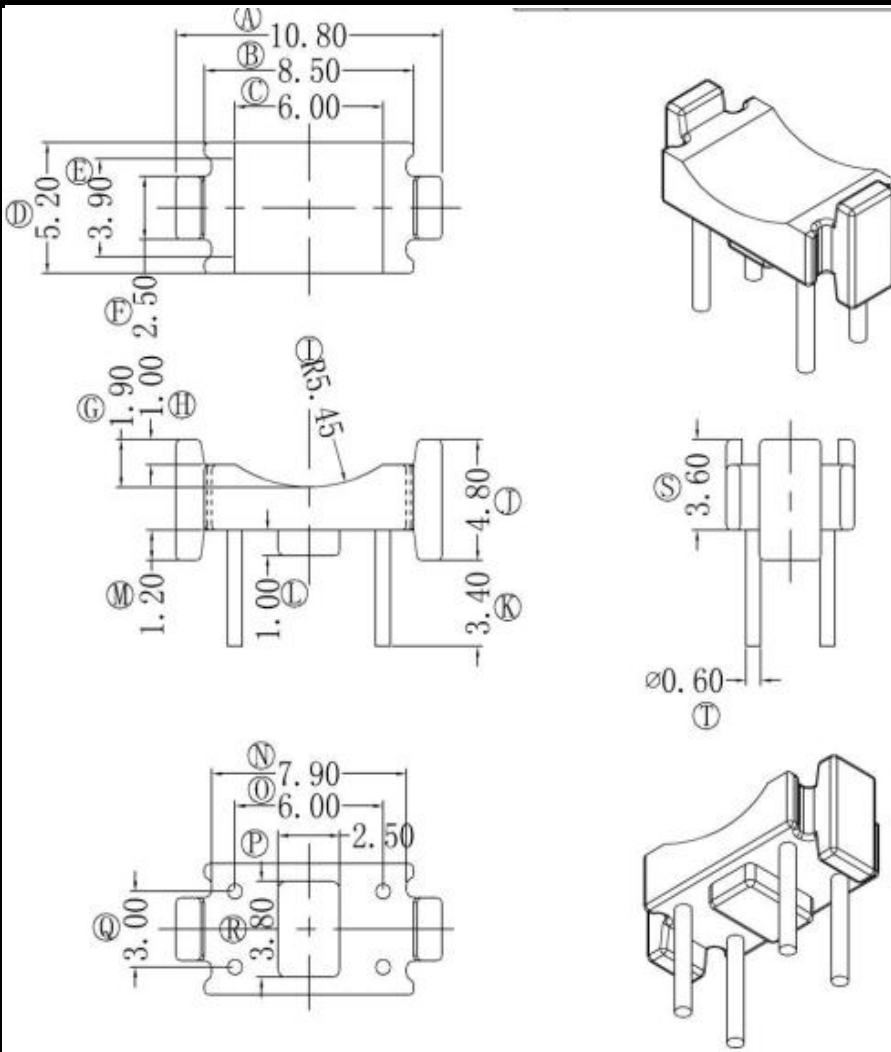

P/N: 02.14.00447

张麟 2024.08.1
3 10:04:51
+08'00'

序号	料号	去除脚位	PIN长	序号	料号	去除脚位	PIN长
1	02.14.00447		3.5±0.2	4			
2				5			
3				6			

Anhui Shirui Electronic Technology Co.,Ltd

www.shiruitech.com TEL:(0086)55165232650 sales@shiruitech.com

SR NO: SR-BASE055	MATERIAL: T375HF	UNIT:mm TOLERANCE 0<X<4 ±0.1 4<X<16 ±0.2 16<X<63 ±0.3 PIN PITCH ±0.2	DRN:	Rick
	ULREC: UL94V-0		CHD:	Leo
MODEL NAME: BASE055 (2+2)P	ANGLE:±°  SCALE 1:1		ISSD:	Jike